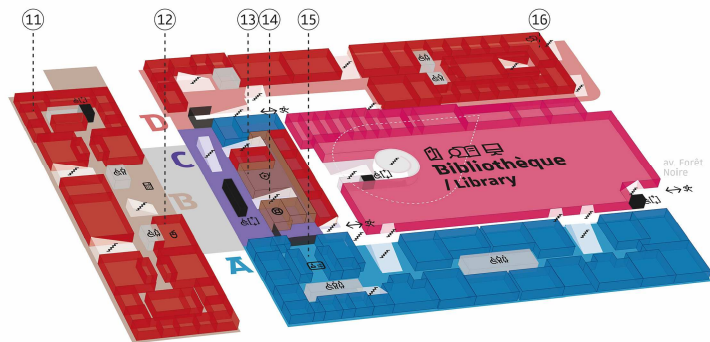

0

SORTIE exit

- **A** 15 Scolarité / Registrar's Office
- A001 - A027
- **B** 11 Salle informatique / Computer Lab
- 201 Service finance et comptabilité / Finance & Accounting Office
- B001 - B018
- **C** 14 Poste de sécurité / Security
- 13 Rue des entrepreneurs / Entrepreneur Avenue
- **D** 16 LLC Learning Language Center
- D001 - D025