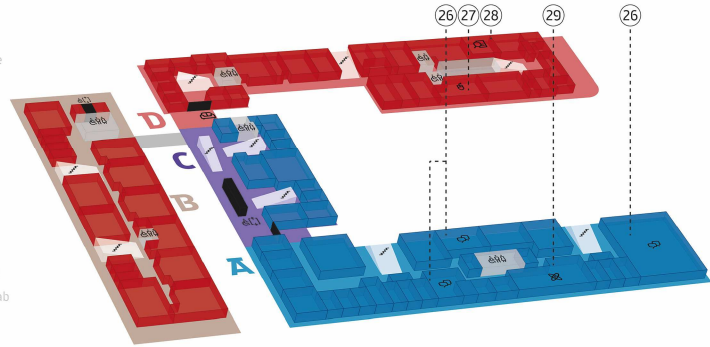

2

Accès au niveau 3 / Access to the 3rd floor

- **A** 26 CRL - Centre des Ressources de Langues / Language Resources Centre
- 29 LEES - Laboratoire d'Économie Expérimentale de Strasbourg
- 2 A210 - A234
- **B** 201 B201 - B219
- **C** 201 C201 - C208
- **D** 28 Salle recherche / Research Room
- 27 Salle informatique / Computer Lab
- 201 D201 - D224