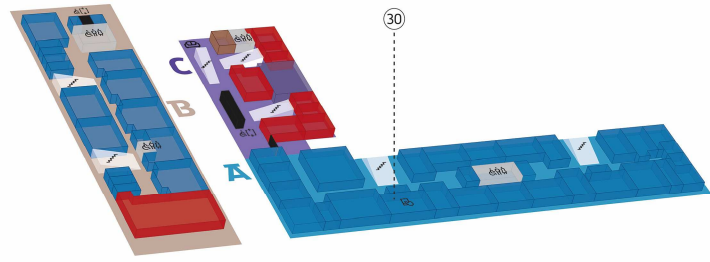

Université

de Strasbourg

welcome

Bienvenue

au Pege

3

- **A** 30 IDEM Lab A330
- 3 A309 - A336
- **B** 301 B301
- 3 B302 - B318
- **C** 301 C301 - C308