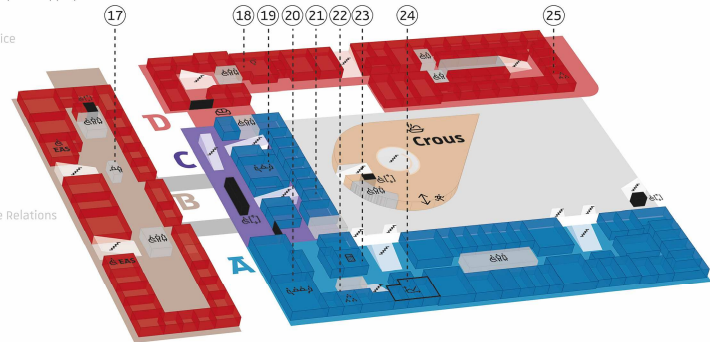

1

- **A** 24 BETA - Bureau d'Économie Théorique et Appliquée
- 22 Direction / Dean
- 23 Service financier / Financial Service
- 20 Salle du conseil / Board Room
- A116 - A154
- **B** 17 Accueil / Welcome desk
- 201 B101 - B129
- **C** 19 Salle EHUD / EHUD room
- 21 Relations entreprises / Corporate Relations
- C101 - C115
- **D** 18 FaBroom
- 25 Direction / Dean
- D101 - D141